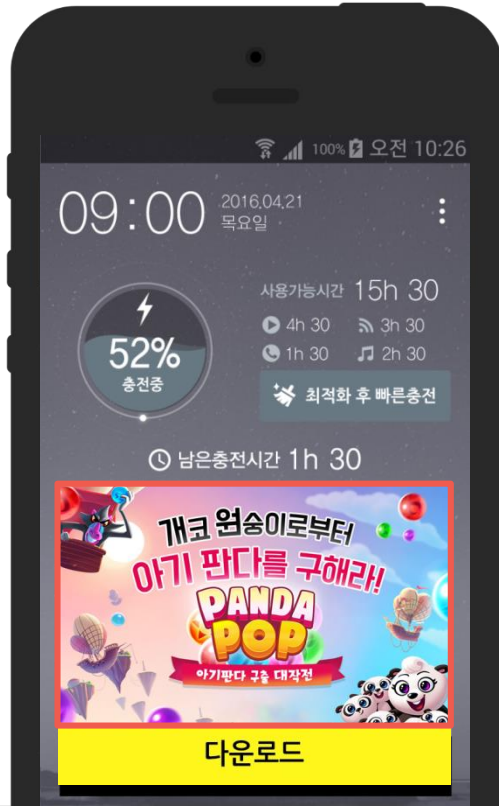

# 목차

---

1. 캠페인 노출형태
2. 진행 가능한 트래커
3. 광고 진행 절차
4. 이미지 소재 가이드
5. 서비스 문의

- 네트워크 매체를 통해 다양한 매체에 노출 되어 캠페인이 진행되며, **유저 인입률이 높습니다.**

## • 충전화면

모바일기기 사용자의 사용 패턴을 이용하여 노출, **최적화 후 빠른 충전** 시 불필요한 프로그램을 제거하여 빠르게 충전

실제 모바일  
노출 광고 영역

### 광고 노출 시점

- 충전중
- 충전 선 연결
- 충전 선 연결 해제
- 배터리 잔량 20% 미만 노출